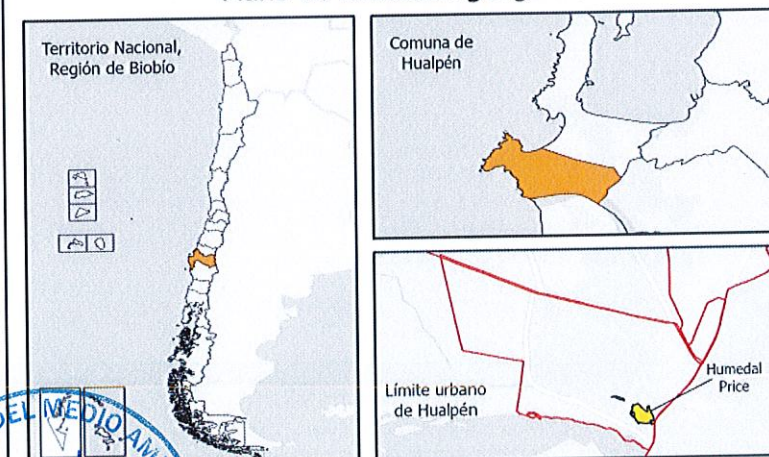

Ministerio del Medio Ambiente
División de Recursos Naturales y Biodiversidad

HUMEDAL URBANO PRICE

Región: Biobío
Provincia: Concepción
Comuna: Hualpén

Información humedal

Humedal natural lacustre y palustre de una superficie de 21,9 hectáreas, ubicado totalmente dentro del límite urbano.

Coordenadas UTM, Datum WGS84, Huso 18 Sur
Escala: 1:4.500

Leyenda

- Humedal Price
- Límite urbano de Hualpén (PRC)
- Vértices referenciales humedal Price

Plano de ubicación geográfica

Marie Claude Plumer
Subsecretaria (S)
Ministerio del Medio Ambiente