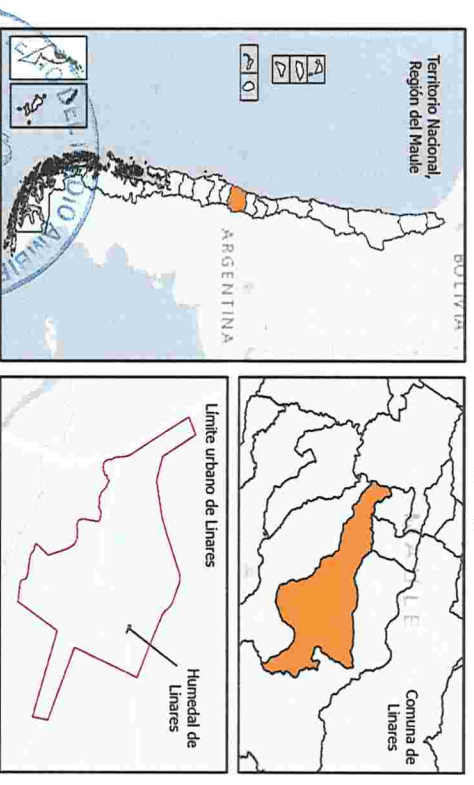

6031000 6031050 6031100 6031150 6031200 6031250 267150 267200 267250 267300 267350 267400

Ministerio del Medio Ambiente
 División de Recursos Naturales y Biodiversidad
HUMEDAL URBANO DE LINARES

Región: Maule
Provincia: Linares
Comuna: Linares

Información humedal
 Humedal natural lacustre permanente de una superficie de 1,1 hectáreas, ubicado totalmente dentro del límite urbano.

Vértices	Este	Norte	Vértices	Este	Norte
1	267409	6031061	9	267153	6031223
2	267365	6031049	10	267218	6031189
3	267339	6031067	11	267252	6031171
4	267275	6031074	12	267270	6031142
5	267242	6031101	13	267314	6031109
6	267195	6031116	14	267353	6031094
7	267173	6031158	15	267381	6031075
8	267191	6031191			

Coordenadas UTM, Datum WGS84, Huso 19 Sur
 Escala: 1:1.200

- Leyenda**
-  Humedal de Linares
 -  Límite urbano de Linares (PRC)
 -  Vértices humedal de Linares

Plano de ubicación geográfica

Paulina Sandoval Valdés
 Subsecretaria (S)
 Ministerio del Medio Ambiente